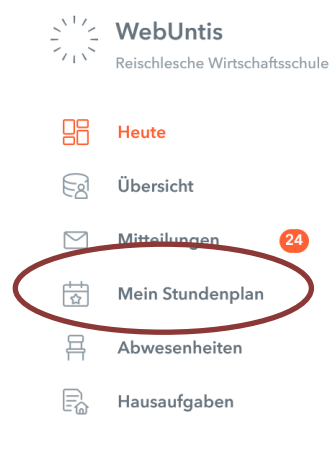

Untis Mobile

- Mit Hilfe einer „Wischgeste“ in horizontaler Richtung können Sie den Vertretungsplan der vorherigen bzw. nächsten Unterrichtswoche einsehen.

	Mai 22 Mo	23 Di	24 Mi	25 Do	26 Fr
7:55				alle Gänge	
1. Std 8:40	11za M z206		10sa M z206	11za M z206	
8:40			10sa M z206	10zc M z110	
2. Std 9:25			10sa M z206		
9:45		11za M-AP z206	10zc M z110	10zc M z110	
3. Std 10:30		11za M-AP z206	10zc M z110		
10:30		8b E z113	11za M z206	10zc M z110	
4. Std 11:15		11za M z206	10zc M z110		
11:30		10zc M z110			
5. Std 12:15		10zc M z110			
12:15		10zc M z110			
6. Std 13:00		10zc M z110			
13:30		10zc M z110			
7. Std 14:15		10zc M z110			
14:15		10zc M z110			
8. Std 15:00		10zc M z110