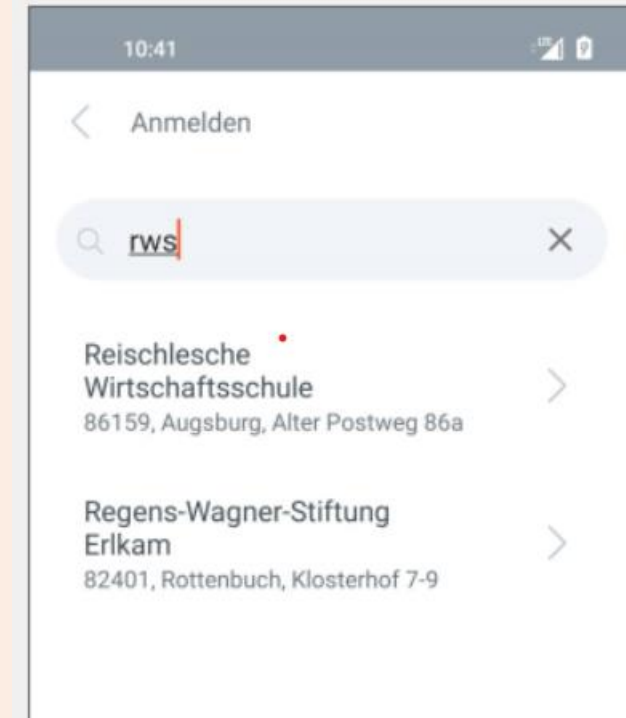

## Schülerzugang zu Untis Mobile:

Anmeldung in 4 Schritten:

# 1. Schritt:

Lade dir die App  
„Untis Mobile “  
auf dein Handy.

Untis Mobile

## 2. Schritt:

Öffne die App!

Bei „Schule suchen“  
„RWS“ eintippen und  
die Schule bestätigen.

Untis Mobile